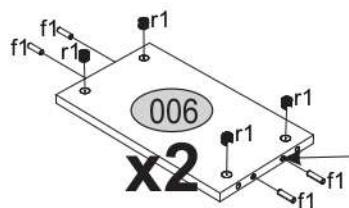

CONRAD

KODA	DIMENZIJE			PAKET
001	1350	246	16/32	1 / 1/1
002	1350	246	16	1 / 1/1
004	352	223	16	1 / 1/1
005	352	223	16	1 / 1/1
006	352	203	16	2 / 1/1
007	1334	370	2,5	1 / 1/1
008	330	60	22	2 / 1/1
DODATKI				1 / 1/1

<p>4x p21</p> 	<p>20x f1 Ø8x30</p> 	<p>2x f3</p> 	<p>2x p29</p> 
<p>8x l2</p> 	<p>8x p25 Ø3.5x16</p> 	<p>20x r1 15x12</p> 	<p>20x r16 Ø5x24</p> 
<p>18x s2</p> 	<p>1x z1</p> 	<p>2x n322</p> 	

1

2

3

4

5

6

7