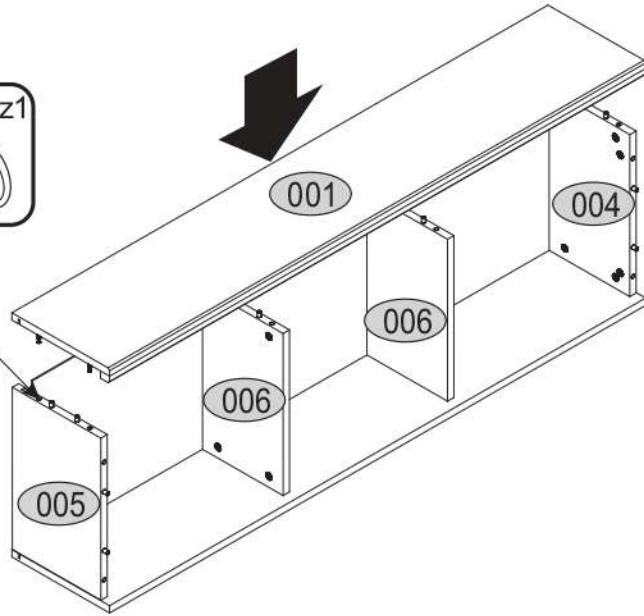

CONRAD

KODA	DIMENZIJE			PAKET
001	1350	246	16/32	1 / 1/1
002	1350	246	16	1 / 1/1
004	352	223	16	1 / 1/1
005	352	223	16	1 / 1/1
006	352	203	16	2 / 1/1
007	1334	370	2,5	1 / 1/1
008	330	60	22	2 / 1/1
DODATKI				1 / 1/1

<p>4x p21</p> 	<p>20x f1 Ø8x30</p> 	<p>2x f3</p> 	<p>2x p29</p> 
<p>8x l2</p> 	<p>8x p25 Ø3.5x16</p> 	<p>20x r1 15x12</p> 	<p>20x r16 Ø5x24</p> 
<p>18x s2</p> 	<p>1x z1</p> 	<p>2x n322</p> 	

1

2

3

4

5

6

7