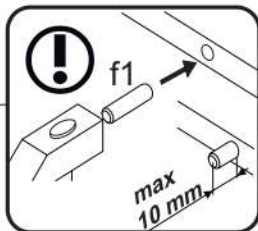

CONRAD

KODA	DIMENZIJE			PAKET
001	1350	246	16/32	1 / 1/1
002	1350	246	16	1 / 1/1
004	352	223	16	1 / 1/1
005	352	223	16	1 / 1/1
006	352	203	16	2 / 1/1
007	1334	370	2,5	1 / 1/1
008	330	60	22	2 / 1/1
DODATKI				1 / 1/1

<p>4x p21</p> 	<p>20x f1 Ø8x30</p> 	<p>2x f3</p> 	<p>2x p29</p> 
<p>8x l2</p> 	<p>8x p25 Ø3.5x16</p> 	<p>20x r1 15x12</p> 	<p>20x r16 Ø5x24</p> 
<p>18x s2</p> 	<p>1x z1</p> 	<p>2x n322</p> 	

1

2

3

4

5

6

7