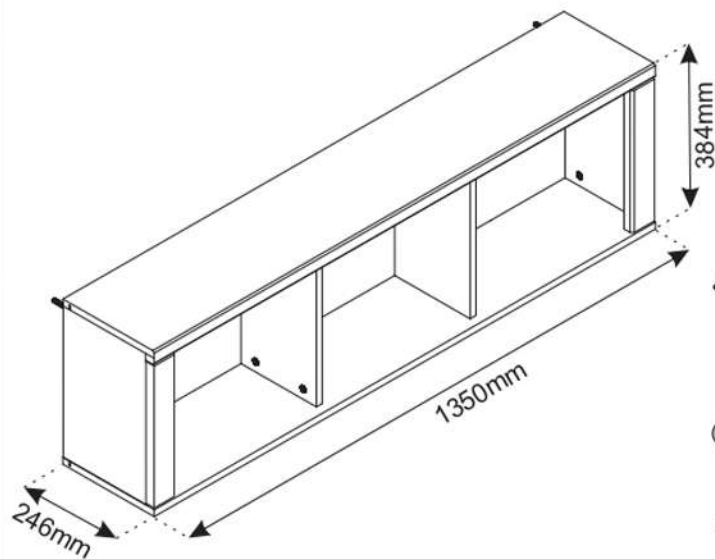

CONRAD

KODA	DIMENZIJE			PAKET
001	1350	246	16/32	1 / 1/1
002	1350	246	16	1 / 1/1
004	352	223	16	1 / 1/1
005	352	223	16	1 / 1/1
006	352	203	16	2 / 1/1
007	1334	370	2,5	1 / 1/1
008	330	60	22	2 / 1/1
DODATKI				1 / 1/1

<p>4x p21</p> 	<p>20x f1 Ø8x30</p> 	<p>2x f3</p> 	<p>2x p29</p> 
<p>8x l2</p> 	<p>8x p25 Ø3.5x16</p> 	<p>20x r1 15x12</p> 	<p>20x r16 Ø5x24</p> 
<p>18x s2</p> 	<p>1x z1</p> 	<p>2x n322</p> 	

1

2

3

4

5

6

7