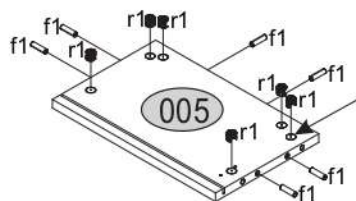

CONRAD

KODA	DIMENZIJE			PAKET
001	1350	246	16/32	1 / 1/1
002	1350	246	16	1 / 1/1
004	352	223	16	1 / 1/1
005	352	223	16	1 / 1/1
006	352	203	16	2 / 1/1
007	1334	370	2,5	1 / 1/1
008	330	60	22	2 / 1/1
DODATKI				1 / 1/1

<p>4x p21</p> 	<p>20x f1 Ø8x30</p> 	<p>2x f3</p> 	<p>2x p29</p> 
<p>8x l2</p> 	<p>8x p25 Ø3.5x16</p> 	<p>20x r1 15x12</p> 	<p>20x r16 Ø5x24</p> 
<p>18x s2</p> 	<p>1x z1</p> 	<p>2x n322</p> 	

1

2

3

4

5

6

7