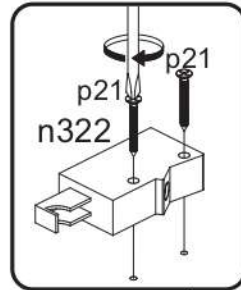

CONRAD

KODA	DIMENZIJE			PAKET
001	1350	246	16/32	1 / 1/1
002	1350	246	16	1 / 1/1
004	352	223	16	1 / 1/1
005	352	223	16	1 / 1/1
006	352	203	16	2 / 1/1
007	1334	370	2,5	1 / 1/1
008	330	60	22	2 / 1/1
DODATKI				1 / 1/1

<p>4x p21</p> 	<p>20x f1 Ø8x30</p> 	<p>2x f3</p> 	<p>2x p29</p> 
<p>8x l2</p> 	<p>8x p25 Ø3.5x16</p> 	<p>20x r1 15x12</p> 	<p>20x r16 Ø5x24</p> 
<p>18x s2</p> 	<p>1x z1</p> 	<p>2x n322</p> 	

1

2

3

4

5

6

7