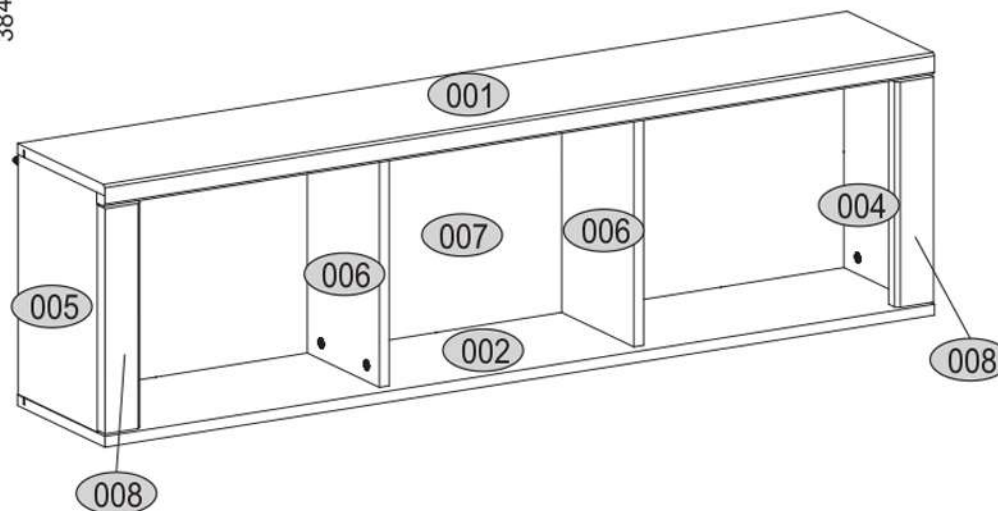

CONRAD

KODA	DIMENZIJE			PAKET
001	1350	246	16/32	1 / 1/1
002	1350	246	16	1 / 1/1
004	352	223	16	1 / 1/1
005	352	223	16	1 / 1/1
006	352	203	16	2 / 1/1
007	1334	370	2,5	1 / 1/1
008	330	60	22	2 / 1/1
DODATKI				1 / 1/1

<p>4x p21</p> 	<p>20x f1 Ø8x30</p> 	<p>2x f3</p> 	<p>2x p29</p> 
<p>8x l2</p> 	<p>8x p25 Ø3.5x16</p> 	<p>20x r1 15x12</p> 	<p>20x r16 Ø5x24</p> 
<p>18x s2</p> 	<p>1x z1</p> 	<p>2x n322</p> 	

1

2

3

4

5

6

7