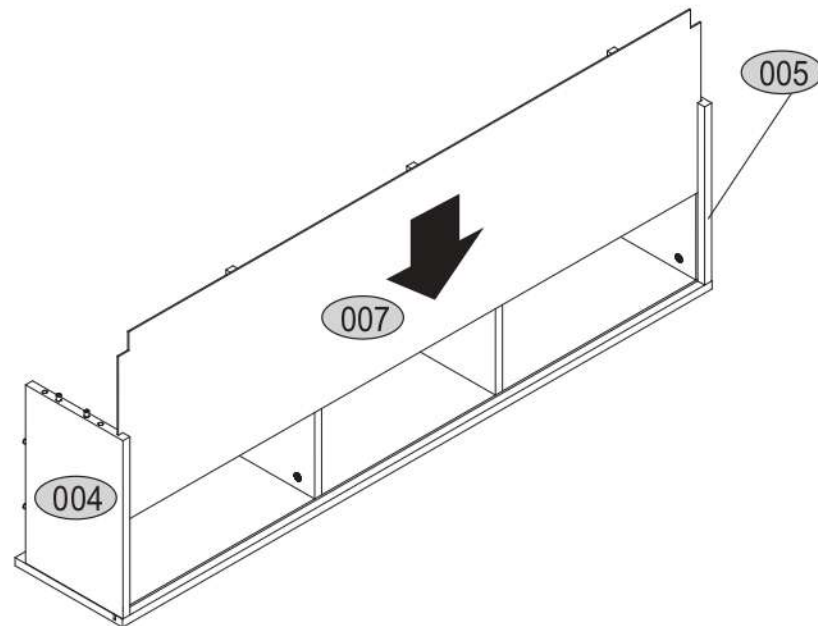

CONRAD

KODA	DIMENZIJE			PAKET
001	1350	246	16/32	1 / 1/1
002	1350	246	16	1 / 1/1
004	352	223	16	1 / 1/1
005	352	223	16	1 / 1/1
006	352	203	16	2 / 1/1
007	1334	370	2,5	1 / 1/1
008	330	60	22	2 / 1/1
DODATKI				1 / 1/1

<p>4x p21</p> 	<p>20x f1 Ø8x30</p> 	<p>2x f3</p> 	<p>2x p29</p> 
<p>8x l2</p> 	<p>8x p25 Ø3.5x16</p> 	<p>20x r1 15x12</p> 	<p>20x r16 Ø5x24</p> 
<p>18x s2</p> 	<p>1x z1</p> 	<p>2x n322</p> 	

1

2

3

4

5

6

7