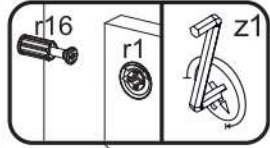

CONRAD

KODA	DIMENZIJE			PAKET
001	1350	246	16/32	1 / 1/1
002	1350	246	16	1 / 1/1
004	352	223	16	1 / 1/1
005	352	223	16	1 / 1/1
006	352	203	16	2 / 1/1
007	1334	370	2,5	1 / 1/1
008	330	60	22	2 / 1/1
DODATKI				1 / 1/1

<p>4x p21</p> 	<p>20x f1 Ø8x30</p> 	<p>2x f3</p> 	<p>2x p29</p> 
<p>8x l2</p> 	<p>8x p25 Ø3.5x16</p> 	<p>20x r1 15x12</p> 	<p>20x r16 Ø5x24</p> 
<p>18x s2</p> 	<p>1x z1</p> 	<p>2x n322</p> 	

1

2

3

4

5

6

7