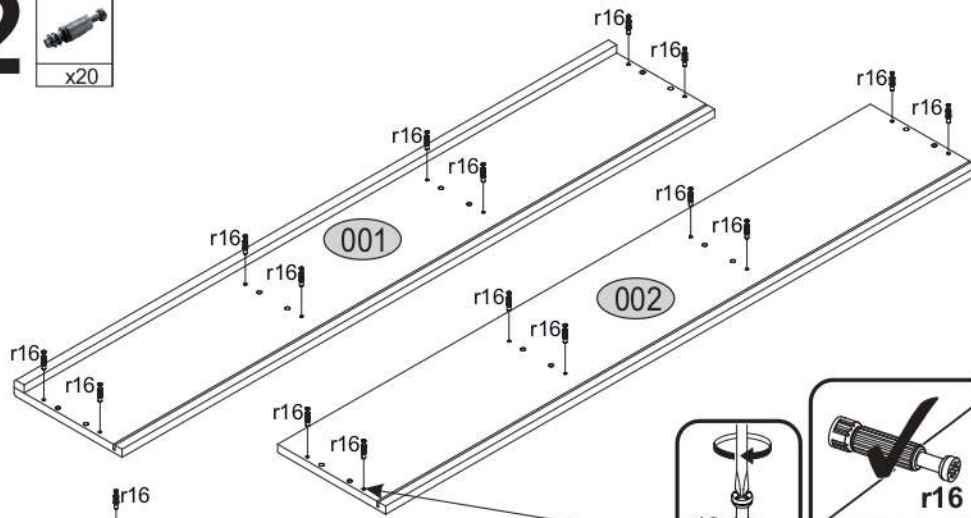

CONRAD

KODA	DIMENZIJE			PAKET
001	1350	246	16/32	1 / 1/1
002	1350	246	16	1 / 1/1
004	352	223	16	1 / 1/1
005	352	223	16	1 / 1/1
006	352	203	16	2 / 1/1
007	1334	370	2,5	1 / 1/1
008	330	60	22	2 / 1/1
DODATKI				1 / 1/1

<p>4x p21</p> 	<p>20x f1 Ø8x30</p> 	<p>2x f3</p> 	<p>2x p29</p> 
<p>8x l2</p> 	<p>8x p25 Ø3.5x16</p> 	<p>20x r1 15x12</p> 	<p>20x r16 Ø5x24</p> 
<p>18x s2</p> 	<p>1x z1</p> 	<p>2x n322</p> 	

1

2

3

4

5

6

7