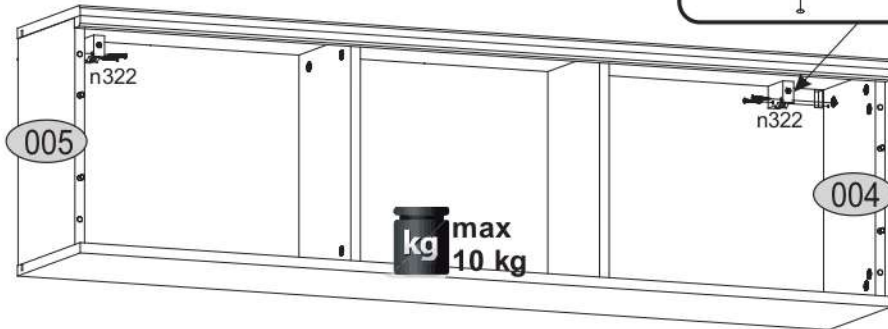

CONRAD

KODA	DIMENZIJE			PAKET
001	1350	246	16/32	1 / 1/1
002	1350	246	16	1 / 1/1
004	352	223	16	1 / 1/1
005	352	223	16	1 / 1/1
006	352	203	16	2 / 1/1
007	1334	370	2,5	1 / 1/1
008	330	60	22	2 / 1/1
DODATKI				1 / 1/1

<p>4x p21</p> 	<p>20x f1 Ø8x30</p> 	<p>2x f3</p> 	<p>2x p29</p> 
<p>8x l2</p> 	<p>8x p25 Ø3.5x16</p> 	<p>20x r1 15x12</p> 	<p>20x r16 Ø5x24</p> 
<p>18x s2</p> 	<p>1x z1</p> 	<p>2x n322</p> 	

1

2

3

4

5

6

7