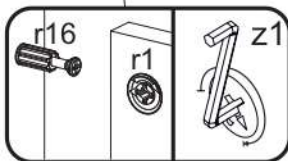

CONRAD

KODA	DIMENZIJE			PAKET
001	1350	246	16/32	1 / 1/1
002	1350	246	16	1 / 1/1
004	352	223	16	1 / 1/1
005	352	223	16	1 / 1/1
006	352	203	16	2 / 1/1
007	1334	370	2,5	1 / 1/1
008	330	60	22	2 / 1/1
DODATKI				1 / 1/1

<p>4x p21</p> 	<p>20x f1 Ø8x30</p> 	<p>2x f3</p> 	<p>2x p29</p> 
<p>8x l2</p> 	<p>8x p25 Ø3.5x16</p> 	<p>20x r1 15x12</p> 	<p>20x r16 Ø5x24</p> 
<p>18x s2</p> 	<p>1x z1</p> 	<p>2x n322</p> 	

1

2

3

4

5

6

7