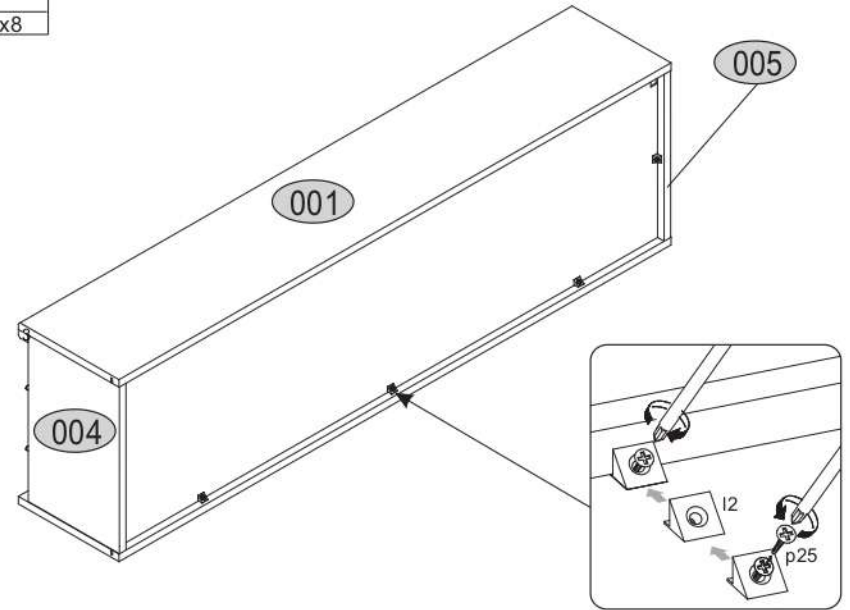

CONRAD

KODA	DIMENZIJE			PAKET
001	1350	246	16/32	1 / 1/1
002	1350	246	16	1 / 1/1
004	352	223	16	1 / 1/1
005	352	223	16	1 / 1/1
006	352	203	16	2 / 1/1
007	1334	370	2,5	1 / 1/1
008	330	60	22	2 / 1/1
DODATKI				1 / 1/1

<p>4x p21</p> 	<p>20x f1 Ø8x30</p> 	<p>2x f3</p> 	<p>2x p29</p> 
<p>8x l2</p> 	<p>8x p25 Ø3.5x16</p> 	<p>20x r1 15x12</p> 	<p>20x r16 Ø5x24</p> 
<p>18x s2</p> 	<p>1x z1</p> 	<p>2x n322</p> 	

1

2

3

4

5

6

7