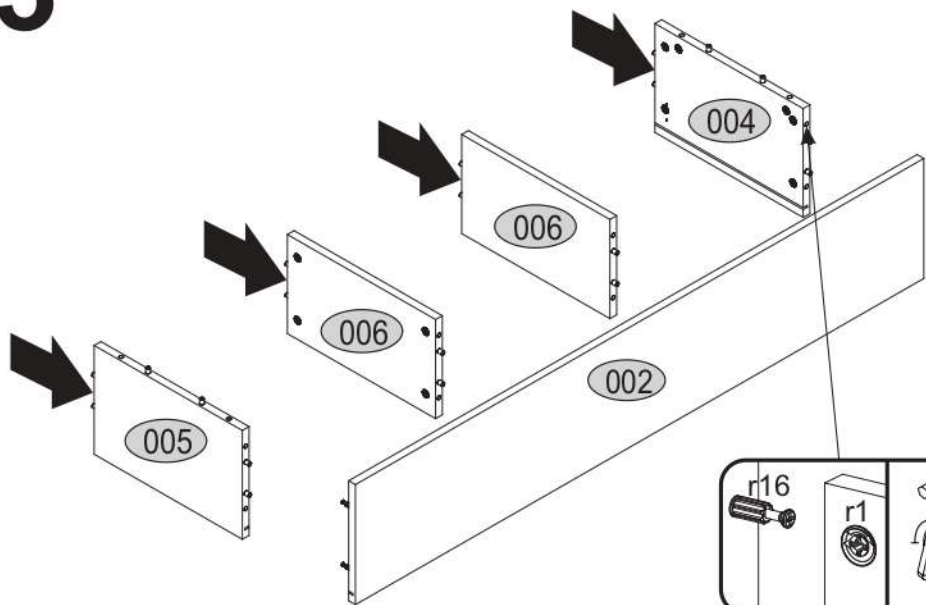

CONRAD

KODA	DIMENZIJE			PAKET
001	1350	246	16/32	1 / 1/1
002	1350	246	16	1 / 1/1
004	352	223	16	1 / 1/1
005	352	223	16	1 / 1/1
006	352	203	16	2 / 1/1
007	1334	370	2,5	1 / 1/1
008	330	60	22	2 / 1/1
DODATKI				1 / 1/1

<p>4x p21</p> 	<p>20x f1 Ø8x30</p> 	<p>2x f3</p> 	<p>2x p29</p> 
<p>8x l2</p> 	<p>8x p25 Ø3.5x16</p> 	<p>20x r1 15x12</p> 	<p>20x r16 Ø5x24</p> 
<p>18x s2</p> 	<p>1x z1</p> 	<p>2x n322</p> 	

1

2

3

4

5

6

7