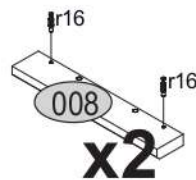

CONRAD

KODA	DIMENZIJE			PAKET
001	1350	246	16/32	1 / 1/1
002	1350	246	16	1 / 1/1
004	352	223	16	1 / 1/1
005	352	223	16	1 / 1/1
006	352	203	16	2 / 1/1
007	1334	370	2,5	1 / 1/1
008	330	60	22	2 / 1/1
DODATKI				1 / 1/1

<p>4x p21</p> 	<p>20x f1 Ø8x30</p> 	<p>2x f3</p> 	<p>2x p29</p> 
<p>8x l2</p> 	<p>8x p25 Ø3.5x16</p> 	<p>20x r1 15x12</p> 	<p>20x r16 Ø5x24</p> 
<p>18x s2</p> 	<p>1x z1</p> 	<p>2x n322</p> 	

1

2

3

4

5

6

7