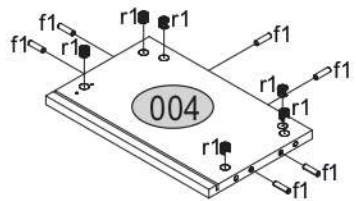

CONRAD

KODA	DIMENZIJE			PAKET
001	1350	246	16/32	1 / 1/1
002	1350	246	16	1 / 1/1
004	352	223	16	1 / 1/1
005	352	223	16	1 / 1/1
006	352	203	16	2 / 1/1
007	1334	370	2,5	1 / 1/1
008	330	60	22	2 / 1/1
DODATKI				1 / 1/1

<p>4x p21</p> 	<p>20x f1 Ø8x30</p> 	<p>2x f3</p> 	<p>2x p29</p> 
<p>8x l2</p> 	<p>8x p25 Ø3.5x16</p> 	<p>20x r1 15x12</p> 	<p>20x r16 Ø5x24</p> 
<p>18x s2</p> 	<p>1x z1</p> 	<p>2x n322</p> 	

1

2

3

4

5

6

7