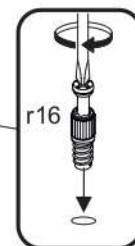

CONRAD

KODA	DIMENZIJE			PAKET
001	1350	246	16/32	1 / 1/1
002	1350	246	16	1 / 1/1
004	352	223	16	1 / 1/1
005	352	223	16	1 / 1/1
006	352	203	16	2 / 1/1
007	1334	370	2,5	1 / 1/1
008	330	60	22	2 / 1/1
DODATKI				1 / 1/1

<p>4x p21</p> 	<p>20x f1 Ø8x30</p> 	<p>2x f3</p> 	<p>2x p29</p> 
<p>8x l2</p> 	<p>8x p25 Ø3.5x16</p> 	<p>20x r1 15x12</p> 	<p>20x r16 Ø5x24</p> 
<p>18x s2</p> 	<p>1x z1</p> 	<p>2x n322</p> 	

1

2

3

4

5

6

7